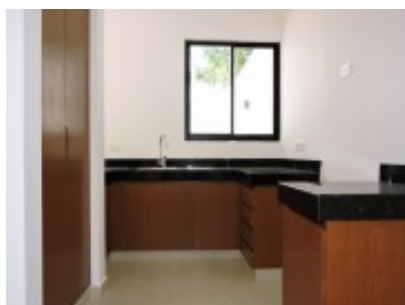

Detalles:

Maratea townhouses en venta en Santa Gertrudis Copo, 2 recamaras, 2 ½ baños, 2 plantas.

Terreno: 126 m2 (6.30 x 20 metros)

Construcción: 150 m2

Planta baja:

Sala, comedor, cocina con alacenas de madera y barra de granito, jardín, lavadero, medio baño de visitas, cochera para dos autos

Planta alta:

Dos recamaras cada una con baño y closet vestidor

Disponibilidad:

4 townhouses disponibles (uno en esquina)

Equipamiento e instalaciones:

Madera de encino en puertas, cocina y closets, pisos interceramic de 60 x 60 metros, encimeras en marmol y granito, cancelería en aluminio anodizado y cristal transparente, espejos y cancelas fijos en baño, acabado en yeso en paredes, pozo de aprovechamiento de 12 metros, sistema de hidroneumático, calentador, tanque de gas, biodigestor con pozo de absorción de 5 metros y 90 centímetros de diámetro