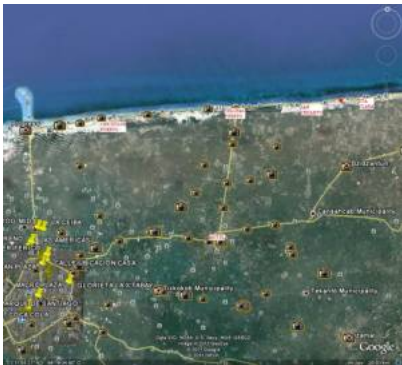

Terreno en venta en Playas Yucatán

Magníficos terrenos en Chabihau frente al mar

Precio:

\$ 750,000.00 Pesos

\$ 32,608.70 USD

Precios sujetos a modificación sin previo aviso y al tipo de cambio.

[Click aquí para ver la propiedad](#)

Detalles:

Magníficos terrenos en Chabihau frente al mar, excelente inversión.

Terreno: 10 x 63 metros de fondo de playa a carretera pavimentada

Descripción y características:

Sin servicios, propiedad privada, ubicados a la altura del kilómetro 62.5 de la carretera Progreso-Santa Clara.